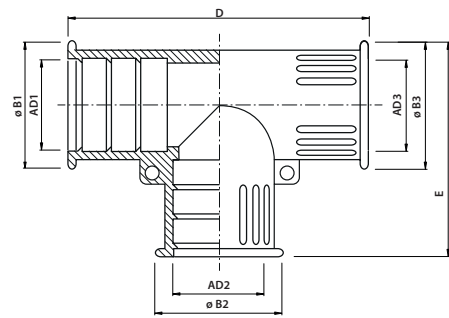

# Kupplung IP66, T-Verteiler

Kunststoff NBR

- Für rationelle Schlauchmontage
- Durch einfaches Aufstecken montiert
- Mit Fixierbohrungen
- Kompatibel zu allen Wellrohren der Serie KSS

## Technische Daten

Material	NBR
Farbe	schwarz (RAL 9005), grau (RAL 7037)
Temperaturbereich	-40°C ... 120°C, kurzfristig 150°C
Schutzart	IP66

## Maße

Zulassungen/Normen

TV6-NBR		— für KSS-Rohr —		— für KSS-Rohr —		Außen-Ø	Außen-Ø	Länge	Höhe	VPE
schwarz (RAL 9005)	grau (RAL 7037)	NW1+3	AD1+3 [mm]	NW2	AD2 [mm]	B1+3 [mm]	B2 [mm]	D [mm]	E [mm]	Stk.
TV6-NBR-NW7,5 sw	TV6-NBR-NW7,5 gr	7,5	10,0	7,5	10,0	17,5	17,5	46,5	32,5	50
TV6-NBR-NW10 sw	TV6-NBR-NW10 gr	10	13,0	10	13,0	21,0	21,0	51,0	36,0	25
TV6-NBR-NW12 sw	TV6-NBR-NW12 gr	12	15,8	12	15,8	24,0	24,0	62,0	43,0	25
TV6-NBR-NW14 sw	TV6-NBR-NW14 gr	14	18,5	14	18,5	26,3	26,3	71,0	48,5	25
TV6-NBR-NW16/17 sw	TV6-NBR-NW16/17 gr	16/17	21,2	16/17	21,2	29,5	29,5	71,0	50,0	10
TV6-NBR-NW21/23-2x16/17 sw	TV6-NBR-NW21/23-2x16/17 gr	16/17	21,2	21/23	28,5	32,0	36,5	78,0	51,0	10
TV6-NBR-NW12-2x21/23 sw	TV6-NBR-NW12-2x21/23 gr	21/23	28,5	12	15,8	36,0	24,0	80,0	56,0	10
TV6-NBR-NW21/23 sw	TV6-NBR-NW21/23 gr	21/23	28,5	21/23	28,5	36,5	36,0	80,0	58,0	10
TV6-NBR-NW29-2x21/23 sw	TV6-NBR-NW29-2x21/23 gr	21/23	28,5	29	34,5	36,5	42,5	83,5	57,5	5
TV6-NBR-NW29 sw	TV6-NBR-NW29 gr	29	34,5	29	34,5	42,5	42,5	85,0	64,0	5
TV6-NBR-NW36/37 sw	TV6-NBR-NW36/37 gr	36/37	42,5	36/37	42,5	52,5	52,5	96,0	74,5	5