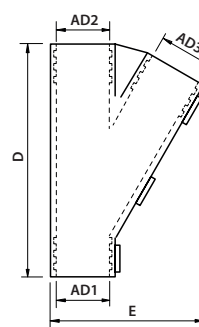

Zulassungen/Normen

KSA/V		— für KSS-Rohr —		— für KSS-Rohr —		— für KSS-Rohr —		Länge	Höhe	VPE
schwarz (RAL 9005)	grau (RAL 7037)	NW1	AD1 [mm]	NW2	AD2 [mm]	NW3	AD3 [mm]	D [mm]	E [mm]	Stk.
KSA/V-NW7,5-7,5-7,5 sw	KSA/V-NW7,5-7,5-7,5 gr	7,5	10,0	7,5	10,0	7,5	10,0	54,6	37,1	50
KSA/V-NW10-7,5-7,5 sw	KSA/V-NW10-7,5-7,5 gr	10	13,0	7,5	10,0	7,5	10,0	54,6	37,1	50
KSA/V-NW10-10-7,5 sw	KSA/V-NW10-10-7,5 gr	10	13,0	10	13,0	7,5	10,0	54,6	37,1	50
KSA/V-NW10-10-10 sw	KSA/V-NW10-10-10 gr	10	13,0	10	13,0	10	13,0	54,6	37,1	50
KSA/V-NW12-10-7,5 sw	KSA/V-NW12-10-7,5 gr	12	15,8	10	13,0	7,5	10,0	54,9	39,8	50
KSA/V-NW12-10-10 sw	KSA/V-NW12-10-10 gr	12	15,8	10	13,0	10	13,0	54,9	39,8	50
KSA/V-NW12-12-7,5 sw	KSA/V-NW12-12-7,5 gr	12	15,8	12	15,8	7,5	10,0	54,9	39,8	50
KSA/V-NW12-12-10 sw	KSA/V-NW12-12-10 gr	12	15,8	12	15,8	10	13,0	54,9	39,8	50
KSA/V-NW16/17-7,5-7,5 sw	KSA/V-NW16/17-7,5-7,5 gr	16/17	21,2	7,5	10,0	7,5	10,0	42,3	39,8	50
KSA/V-NW16/17-10-7,5 sw	KSA/V-NW16/17-10-7,5 gr	16/17	21,2	10	13,0	7,5	10,0	42,3	41,0	50
KSA/V-NW16/17-10-10 sw	KSA/V-NW16/17-10-10 gr	16/17	21,2	10	13,0	10	13,0	42,3	41,0	50
KSA/V-NW16/17-12-7,5 sw	KSA/V-NW16/17-12-7,5 gr	16/17	21,2	12	15,8	7,5	10,0	48,2	39,6	50
KSA/V-NW16/17-12-10 sw	KSA/V-NW16/17-12-10 gr	16/17	21,2	12	15,8	10	13,0	48,2	39,6	50
KSA/V-NW16/17-16/17-7,5 sw	KSA/V-NW16/17-16/17-7,5 gr	16/17	21,2	16/17	21,2	7,5	10,0	57,9	44,9	50
KSA/V-NW16/17-16/17-10 sw	KSA/V-NW16/17-16/17-10 gr	16/17	21,2	16/17	21,2	10	13,0	57,9	44,9	50
KSA/V-NW16/17-16/17-12 sw	KSA/V-NW16/17-16/17-12 gr	16/17	21,2	16/17	21,2	12	15,8	63,5	47,5	25
KSA/V-NW21/23-16/17-10 sw	KSA/V-NW21/23-16/17-10 gr	21/23	28,5	16/17	21,2	10	13,0	53,5	49,0	20
KSA/V-NW21/23-16/17-12 sw	KSA/V-NW21/23-16/17-12 gr	21/23	28,5	16/17	21,2	12	15,8	53,5	49,0	20
KSA/V-NW21/23-21/23-10 sw	KSA/V-NW21/23-21/23-10 gr	21/23	28,5	21/23	28,5	10	13,0	67,0	56,5	20
KSA/V-NW21/23-21/23-12 sw	KSA/V-NW21/23-21/23-12 gr	21/23	28,5	21/23	28,5	12	15,8	67,0	56,5	20
KSA/V-NW21/23-21/23-16/17 sw	KSA/V-NW21/23-21/23-16/17 gr	21/23	28,5	21/23	28,5	16/17	21,2	76,5	50,0	20
KSA/V-NW29-21/23-21/23 sw	KSA/V-NW29-21/23-21/23 gr	29	34,5	21/23	28,5	21/23	28,5	64,5	48,6	10