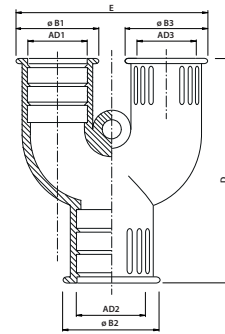

Kupplung IP66, Y-Verteiler

Kunststoff NBR

- Für rationelle Schlauchmontage
- Durch einfaches Aufstecken montiert
- Mit Fixierbohrung
- Kompatibel zu allen Wellrohren der Serie KSS

Technische Daten

Material	NBR
Farbe	schwarz (RAL 9005), grau (RAL 7037)
Temperaturbereich	-40°C ... 120°C, kurzfristig 150°C
Schutzart	IP66

Maße

Zulassungen/Normen

YV6-NBR schwarz (RAL 9005)	YV6-NBR grau (RAL 7037)	— für KSS-Rohr —		— für KSS-Rohr —		Außen-Ø B1+3 [mm]	Außen-Ø B2 [mm]	Länge D [mm]	Höhe E [mm]	VPE Stk.
		NW1+3	AD1+3 [mm]	NW2	AD2 [mm]					
YV6-NBR-NW7,5 sw	YV6-NBR-NW7,5 gr	7,5	10,0	7,5	10,0	17,5	17,5	54,5	36,5	25
YV6-NBR-NW16/17-2x12 sw	YV6-NBR-NW16/17-2x12 gr	12	15,8	16/17	21,2	25,0	29,5	75,0	52,0	25
YV6-NBR-NW21/23-2x12 sw	YV6-NBR-NW21/23-2x12 gr	12	15,8	21/23	28,5	25,0	36,5	75,0	52,0	20
YV6-NBR-NW14 sw	YV6-NBR-NW14 gr	14	18,5	14	18,5	26,5	26,5	81,0	54,5	20
YV6-NBR-NW16/17 sw	YV6-NBR-NW16/17 gr	16/17	21,2	16/17	21,2	31,5	31,5	75,0	64,5	10
YV6-NBR-NW21/23-2x16/17 sw	YV6-NBR-NW21/23-2x16/17 gr	16/17	21,2	21/23	28,5	29,5	36,5	81,5	60,5	10
YV6-NBR-NW29-2x21/23 sw	YV6-NBR-NW29-2x21/23 gr	21/23	28,5	29	34,5	36,5	42,5	86,0	77,0	5
YV6-NBR-NW36/37-2x29 sw	YV6-NBR-NW36/37-2x29 gr	29	34,5	36/37	42,5	42,5	52,5	98,5	89,0	5
YV6-NBR-NW48/50-2x36/37 sw	YV6-NBR-NW48/50-2x36/37 gr	36/37	42,5	48/50	54,5	52,5	65,5	116,0	109,5	5